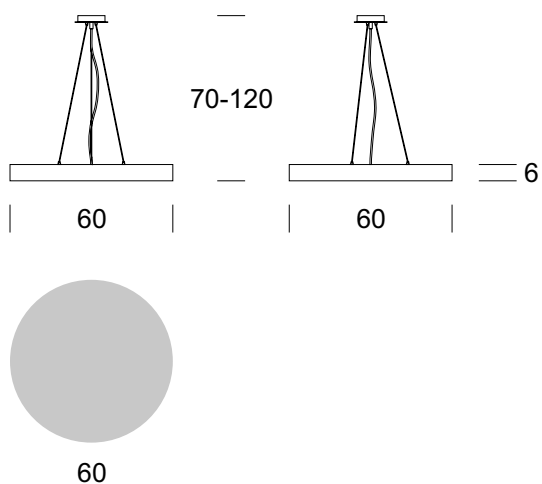

ELMARCO
ŚWIATŁO W DOBREJ FORMIE

ELMARCO Technika Świetlna Sp. z o.o. Sp. K.
Ul. Krzemowa 7, 81-577 Gdynia,
tel. (58) 552 84 27

LAMPA SUFITOWA RONDO 60/6

Dane oprawy

Zalecane źródła światła

OPIS PRODUKTU

Rodzinę opraw Rondo polecamy do oświetlenia zarówno przestrzeni publicznych, komercyjnych jak i nowoczesnych, prywatnych apartamentów.

Prosta forma dobrze komponuje się w każdym wnętrzu. Energooszczędne źródła światła LED dają gwarancję długiego okresu użytkowania.

DANE TECHNICZNE

Liczba źródeł światła	1
Napięcie	230 V
Źródło światła / moc	Zalecane: 1 x 44 W LED
Optyka	S
Barwa	-
Klasa ochrony - wybór	I
Stopień ochronności	IP20
CE ∇ \oplus	Tak
Montaż	Na sufit