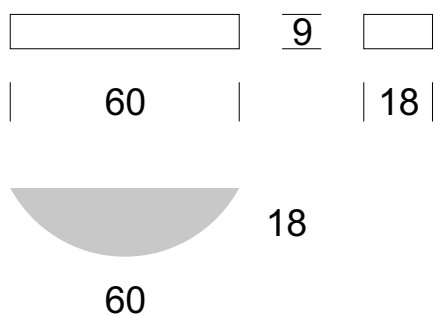

## KINKIET RONDO

### DANE TECHNICZNE

Liczba źródeł światła	1
Napięcie	230 V
Źródło światła / moc	Zalecane: 1 x 13 W LED
Optyka	<b>S</b>
Barwa	-
Klasa ochrony - wybór	<b>I</b>
Stopień ochronności	IP20
CE	Tak
Montaż	Do ściany