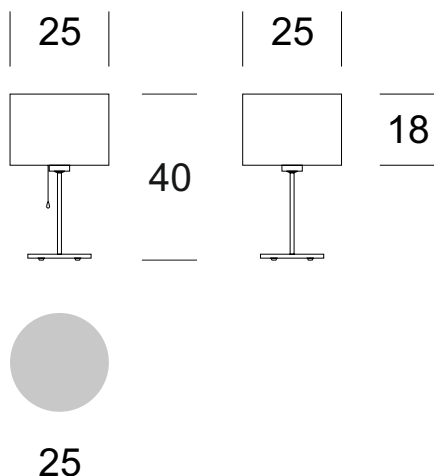

ELMARCO
ŚWIATŁO W DOBREJ FORMIE

ELMARCO Technika Świetlna Sp. z o.o. Sp. K.
Ul. Krzemowa 7, 81-577 Gdynia,
tel. (58) 552 84 27

LAMPA NOCNA PRECIOSA

Dane oprawy

Zalecane źródła światła

OPIS PRODUKTU

Rodzina lamp PRECIOSA to propozycja dla szukających niecodziennego smaku. Prosta forma metalowego korpusu starannie wykończona plus niepowtarzalne wzory abażurów nadają pomieszczeniom wyjątkowy charakter, podkreślając nastrój i styl.

DANE TECHNICZNE

Liczba źródeł światła	1
Napięcie	230 V
Źródło światła	Zalecane: 1x E-27
Optyka	S
Barwa	-
Klasa ochrony - wybór	I
Stopień ochronności	IP20
CE	Tak
Montaż	-

MATERIAŁ - WYKOŃCZENIE - WARIANTY

Materiał korpusu	Metal
Kolor metalu	Inox Chrom
Materiał abażura	Tkanina syntetyczna / PCV
	Ecru Szary Czarny Bordo
Załączanie	Na kablu

LOGISTYKA

Opakowanie	karton zbiorczy wg/zamówienia karton indywidualny