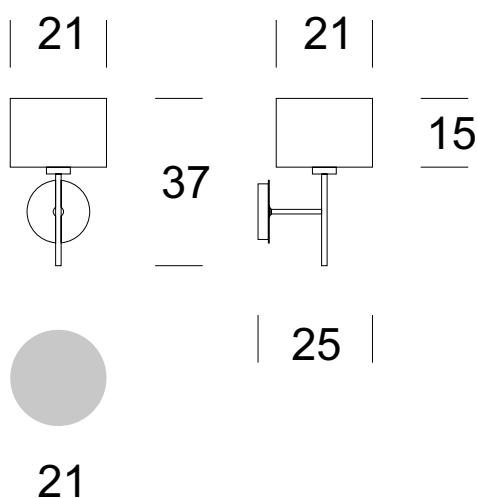

ELMARCO
ŚWIATŁO W DOBREJ FORMIE

ELMARCO Technika Świetlna Sp. z o.o. Sp. K.
Ul. Krzemowa 7, 81-577 Gdynia,
tel. (58) 552 84 27

KINKIET PRECIOSA

OPIS PRODUKTU

Rodzina lamp PRECIOSA to propozycja dla szukających niecodziennego smaku. Prosta forma metalowego korpusu starannie wykończona plus niepowtarzalne wzory abażurów nadają pomieszczeniom wyjątkowy charakter, podkreślając nastrój i styl.

DANE TECHNICZNE

Liczba źródeł światła	1
Napięcie	230 V
Źródło światła	Zalecane: 1x E-27
Optyka	S
Barwa	-
Klasa ochrony - wybór	I
Stopień ochronności	IP20
CE ∇ $\oplus$	Tak
Montaż	Do ściany

MATERIAŁ - WYKOŃCZENIE - WARIANTY

Materiał korpusu	Metal
Kolor metalu	Inox Chrom
Materiał abażura	Tkanina syntetyczna / PCV
	Ecru Szary Czarny Bordo
Załączanie	Włącznik w ścianie

LOGISTYKA

Opakowanie	karton zbiorczy wg/zamówienia karton indywidualny