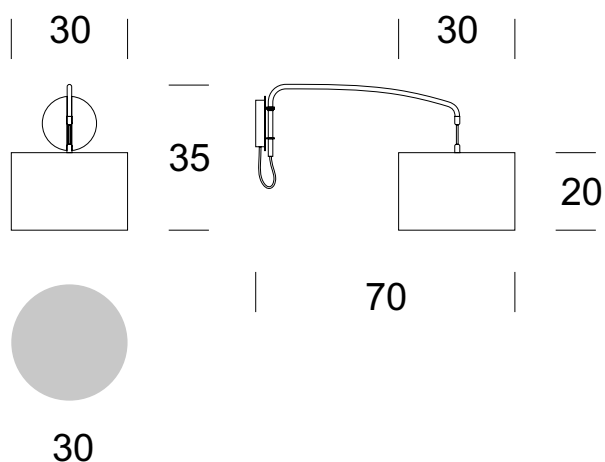

ELMARCO
ŚWIATŁO W DOBREJ FORMIE

ELMARCO Technika Świetlna Sp. z o.o. Sp. K.
Ul. Krzemowa 7, 81-577 Gdynia,
tel. (58) 552 84 27

KINKIET PRECIOSA R

Dane oprawy

Zalecane źródła światła

OPIS PRODUKTU

Rodzina lamp PRECIOSA to propozycja dla szukających niecodziennego smaku. Prosta forma metalowego korpusu starannie wykończona plus niepowtarzalne wzory abażurów nadają pomieszczeniom wyjątkowy charakter, podkreślając nastrój i styl.

DANE TECHNICZNE

Liczba źródeł światła	1
Napięcie	230 V
Źródło światła	Zalecane: 1x E-27
Optyka	S
Barwa	-
Klasa ochrony - wybór	I
Stopień ochronności	IP20
CE	Tak
Montaż	Do ściany

MATERIAŁ - WYKOŃCZENIE - WARIANTY

Materiał korpusu	Metal
Kolor metalu	Inox Chrom
Materiał abażura	Tkanina syntetyczna / PCV
	Ecru Szary Czarny Bordo
Załączanie	Włącznik w ścianie

LOGISTYKA

Opakowanie	karton zbiorczy wg/zamówienia karton indywidualny