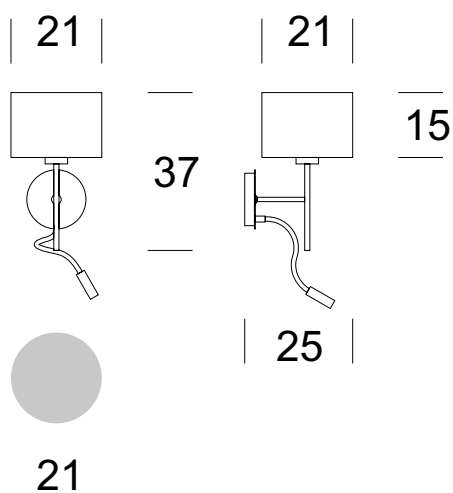

KINKIET LED PRECIOSA

OPIS PRODUKTU

Rodzina lamp PRECIOSA to propozycja dla szukających niecodziennego smaku. Prosta forma metalowego korpusu starannie wykończona plus niepowtarzalne wzory abażurów nadają pomieszczeniom wyjątkowy charakter, podkreślając nastrój i styl.

DANE TECHNICZNE

Liczba źródeł światła	2
Napięcie	230 V
Źródło światła	Zalecane: 1x E-27 1x 1,2 W LED (incl.)
Optyka	S
Barwa	-
Klasa ochrony - wybór	I
Stopień ochronności	IP20
CE	Tak
Montaż	Do ściany

MATERIAŁ - WYKOŃCZENIE - WARIANTY

Materiał korpusu	Metal
Kolor metalu	Inox Chrom
Materiał abażura	Tkanina syntetyczna / PCV
	Ecrú Szary Czarny Bordo
Załączanie	Włącznik w ścianie

LOGISTYKA

Opakowanie	karton zbiorczy wg/zamówienia karton indywidualny