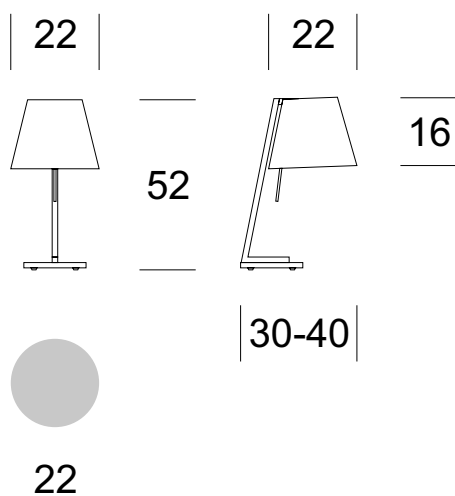

## LAMPA GABINETOWA PADWA

Dane oprawy

Zalecane źródła światła