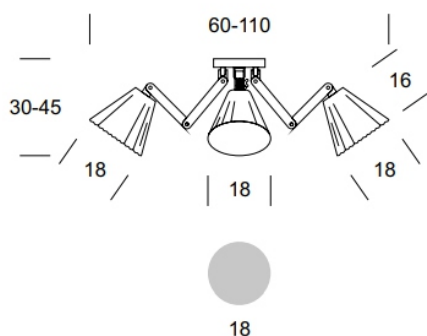

ELMARCO
ŚWIATŁO W DOBREJ FORMIE

ELMARCO Technika Świetlna Sp. z o.o. Sp. K.
Ul. Krzemowa 7, 81-577 Gdynia,
tel. (58) 552 84 27

ŻYRANDOL OLA PL

OPIS PRODUKTU

Rodzina opraw Ola to połączenie pięknej formy i funkcjonalności. Drewno połączone z metalem tworzy spójną całość i ciepły klimat. Konstrukcja umożliwia regulację kierunku i kąta świecenia.

DANE TECHNICZNE

Liczba źródeł światła	3
Napięcie	230 V
Źródło światła	Zalecane: 3x E-27
Optyka	S
Barwa	-
Klasa ochrony - wybór	I
Stopień ochronności	IP20
CE ∇ \oplus	Tak
Montaż	Na sufit

MATERIAŁ - WYKOŃCZENIE - WARIANTY

Materiał korpusu	Metal/drewno
Kolor metalu	 Czarny
Kolor drewna	 Naturalny
Materiał abażura	Tkanina syntetyczna / PCV
	 Beż plisa
Załączanie	Włącznik w ścianie