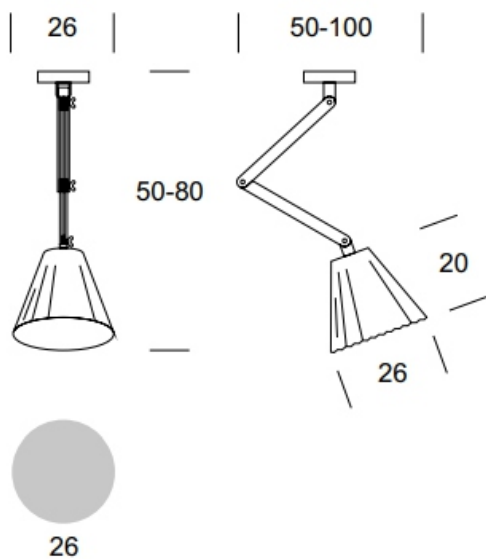

ELMARCO
ŚWIATŁO W DOBREJ FORMIE

ELMARCO Technika Świetlna Sp. z o.o. Sp. K.
Ul. Krzemowa 7, 81-577 Gdynia,
tel. (58) 552 84 27

LAMPA SUFITOWA OLA PL

Dane oprawy

Zalecane źródła światła

OPIS PRODUKTU

Rodzina opraw Ola to połączenie pięknej formy i funkcjonalności. Drewno połączone z metalem tworzy spójną całość i ciepły klimat. Konstrukcja umożliwia regulację kierunku i kąta świecenia.

DANE TECHNICZNE

Liczba źródeł światła	1
Napięcie	230 V
Źródło światła	Zalecane: 1x E-27
Optyka	S
Barwa	-
Klasa ochrony - wybór	I
Stopień ochronności	IP20
CE ∇ \oplus	Tak
Montaż	Na sufit

MATERIAŁ - WYKOŃCZENIE - WARIANTY

Materiał korpusu	Metal/drewno
Kolor metalu	 Czarny
Kolor drewna	 Naturalny
Materiał abażura	Tkanina syntetyczna / PCV
	 Beż plisa
Załączanie	włącznik w ścianie