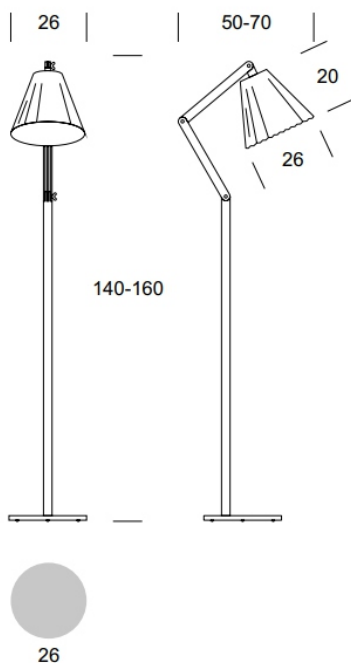

## LAMPA PODŁOGOWA OLA PL

Dane oprawy

Zalecane źródła światła

### OPIS PRODUKTU

Rodzina opraw Ola to połączenie pięknej formy i funkcjonalności. Drewno połączone z metalem tworzy spójną całość i ciepły klimat. Konstrukcja umożliwia regulację kierunku i kąta świecenia.