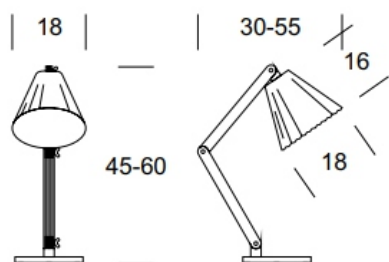

ELMARCO
ŚWIATŁO W DOBREJ FORMIE

ELMARCO Technika Świetlna Sp. z o.o. Sp. K.
Ul. Krzemowa 7, 81-577 Gdynia,
tel. (58) 552 84 27

LAMPA GABINETOWA OLA PL

18