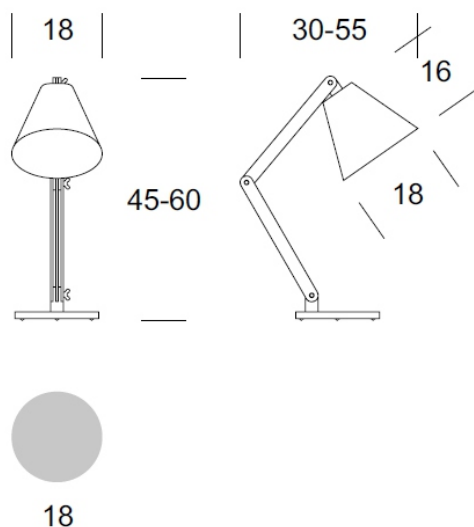

## LAMPA GABINETOWA OLA A

Dane oprawy

Zalecane źródła światła

### OPIS PRODUKTU

Rodzina opraw Ola to połączenie pięknej formy i funkcjonalności. Drewno połączone z metalem tworzy spójną całość i ciepły klimat. Konstrukcja umożliwia regulację kierunku i kąta świecenia.