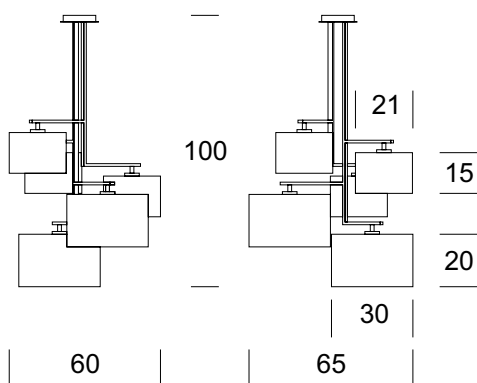

ELMARCO
ŚWIATŁO W DOBREJ FORMIE

ELMARCO Technika Świetlna Sp. z o.o. Sp. K.
Ul. Krzemowa 7, 81-577 Gdynia,
tel. (58) 552 84 27

ŻYRANDOL 5-PŁOMIENNY NINA

Dane oprawy

Zalecane źródła światła

OPIS PRODUKTU

Lampy z serii NINA charakteryzuje nowoczesne wzornictwo, szlachetne materiały oraz staranne wykończenie. Tekstylny abażur w kształcie walca dostępny jest z materiału gładkiego. Polecamy do prestiżowych miejsc w rezydencjach lub hotelach.

DANE TECHNICZNE

Liczba źródeł światła	5
Napięcie	230 V
Źródło światła	Zalecane: 5x E-27
Optyka	S
Barwa	-
Klasa ochrony - wybór	I
Stopień ochronności	IP20
CE ∇ $\oplus$	Tak
Montaż	Na sufit

MATERIAŁ - WYKOŃCZENIE - WARIANTY

Materiał korpusu	Metal
Kolor metalu	Inox Czarny
Materiał abażura	Tkanina syntetyczna / PCV
	Ecrú Szary Czarny Bordo
Załączanie	Włącznik w ścianie

LOGISTYKA

Opakowanie	karton zbiorczy wg/zamówienia karton indywidualny