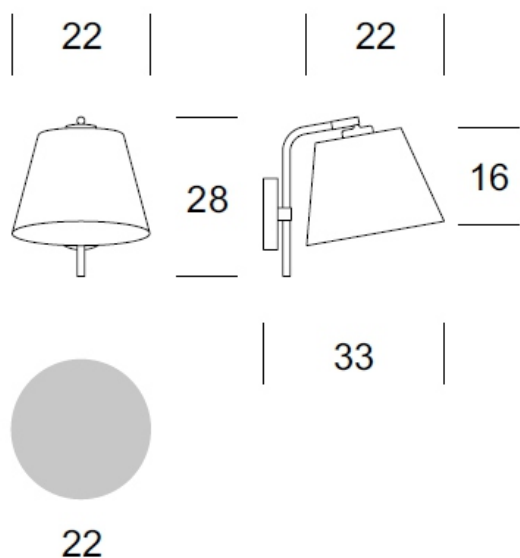

## KINKIET MILENA

Dane oprawy

Zalecane źródła światła