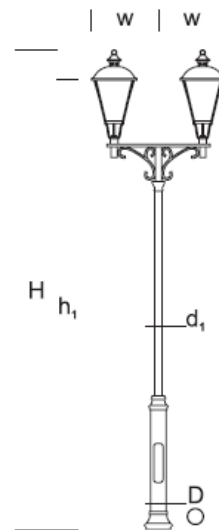

### OPIS PRODUKTU

Klasyczna latarnia zbudowana z aluminiowej kolumny rurowej, z charakterystycznym wysięgnikiem 1, 2 lub 3 ramiennym. Proponowana oprawa: Aria, Gedania.

Przeznaczenie: oświetlenie parkowe, uliczne promenady, obszary zabytkowe.

WYSOKOŚĆ: 3,5 m

### DANE MECHANICZNE

Fundament FBO-80/14,5

Materiał kolumny/korpus Aluminium

Klosz -

Kolor metalu

Szary 7043

Grafitowy 7016

Czarny 9005

### OPIS SZCZEGÓŁOWY

INDEX	NAZWA NAME	WYMIARY / DIMENSIONS (cm)		FUNDAMENT FOUNDATION
		H/h,	w/D/d,	
-	LYON PR LP 3,5	365/350	-/13,3/7,6	FBO-80/14,5