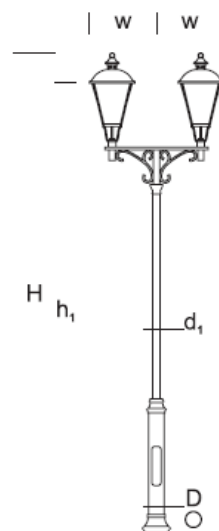

ELMARCO
ŚWIATŁO W DOBREJ FORMIE

ELMARCO Technika Świetlna Sp. z o.o. Sp. K.
Ul. Krzemowa 7, 81-577 Gdynia,
tel. (58) 552 84 27

Latarnia Parkowa LYON 4/3

PROPONOWANE OPRAWY

ARIA

GEDANIA

OPIS PRODUKTU

Klasyczna latarnia zbudowana z aluminiowej kolumny rurowej, z charakterystycznym wysięgnikiem 1, 2 lub 3 ramiennym. Proponowana oprawa: Aria, Gedania.

Przeznaczenie: oświetlenie parkowe, uliczne promenady, obszary zabytkowe.

WYSOKOŚĆ: 4 m

DANE MECHANICZNE

Fundament FBO-80/14,5

Materiał kolumny/korpus Aluminium

Klosz -

Kolor metalu

Szary 7043

Grafitowy 7016

Czarny 9005

RAL*

OPIS SZCZEGÓŁOWY

INDEX	NAZWA NAME	WYMIARY / DIMENSIONS (cm)		FUNDAMENT FOUNDATION
		H/h,	w/D/d,	
-	LYON LP 4/3	415/400	130/13,3/7,6	FBO-80/14,5