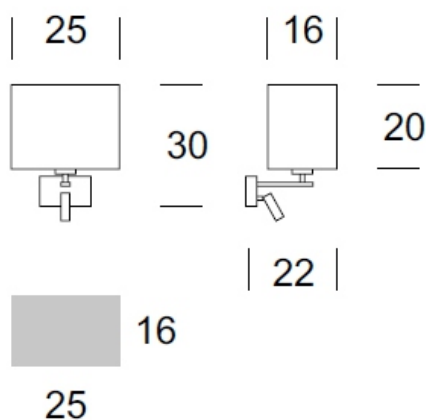

## LAMPA SUFITOWA LUPUS

Dane oprawy

Zalecane źródła światła