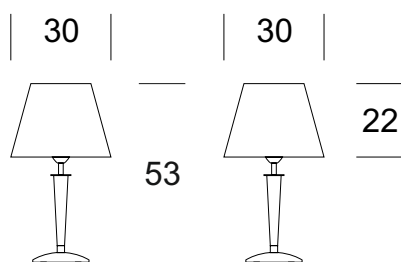

## LAMPA GABINETOWA LORD

30

Dane oprawy

Zalecane źródła światła