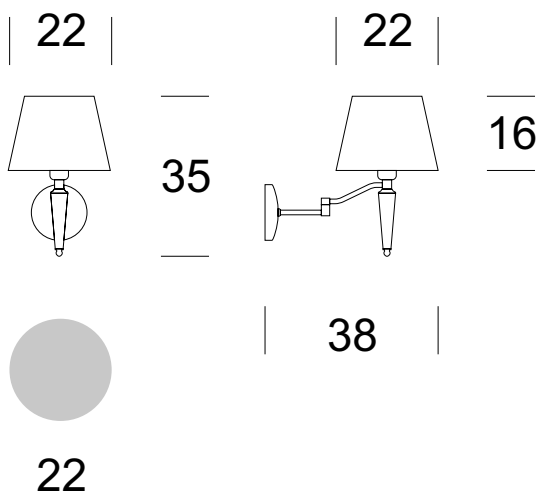

ELMARCO
ŚWIATŁO W DOBREJ FORMIE

ELMARCO Technika Świetlna Sp. z o.o. Sp. K.
Ul. Krzemowa 7, 81-577 Gdynia,
tel. (58) 552 84 27

KINKIET LORD R

Dane oprawy

Zalecane źródła światła

OPIS PRODUKTU

Elegancka i funkcjonalna lampa w klasycznym stylu, odpowiednia zarówno do prywatnego mieszkania jak i do wnętrz hotelowych. Tekstylny abażur wykończony jest delikatną tasiemką w odpowiednim kolorze metalu. Korpus metalowy z elementem drewnianym dostępny jest w kilku wersjach kolorystycznych.

DANE TECHNICZNE

Liczba źródeł światła	1
Napięcie	230 V
Źródło światła	Zalecane: 1x E-27
Optyka	S
Barwa	-
Klasa ochrony - wybór	I
Stopień ochronności	IP20
CE	Tak
Montaż	Do ściany

MATERIAŁ - WYKOŃCZENIE - WARIANTY

Materiał korpusu	Metal/drewno	
Kolor metalu		Inox
		Patyna
		Mosiądz
Kolor drewna		Miodowy
		Brąz
Materiał abażura	Tkanina syntetyczna / PCV	
		Ecrú

Załączanie

Włącznik w ścianie