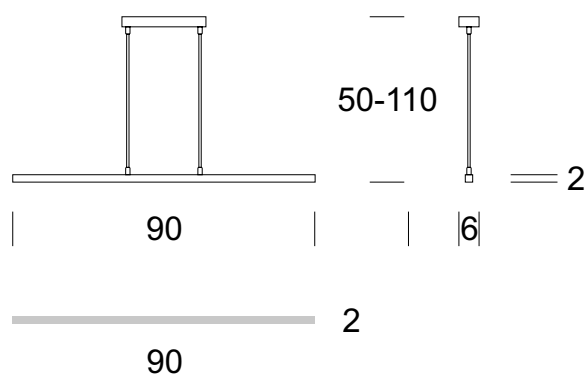

ELMARCO
ŚWIATŁO W DOBREJ FORMIE

ELMARCO Technika Świetlna Sp. z o.o. Sp. K.
Ul. Krzemowa 7, 81-577 Gdynia,
tel. (58) 552 84 27

LAMPA SUFITOWA KRESKA 90

Dane oprawy

Zalecane źródła światła

OPIS PRODUKTU

KRESKA to nowoczesna oprawa o geometrycznym kształcie, wykonana z metalowych profili prostokątnych w kolorze inox lub chrom. Uzupelnieniem do niej jest lampa sufitowa, gabinetowa oraz lampy sufitowe. Źródło LED jest w komplecie.

DANE TECHNICZNE

Liczba źródeł światła	1
Napięcie	230 V
Źródło światła	Zalecane: 1x 24 W LED (incl.)
Optyka	S
Barwa	-
Klasa ochrony - wybór	I
Stopień ochronności	IP20
CE	Tak
Montaż	Na sufit

MATERIAŁ - WYKOŃCZENIE - WARIANTY

Materiał korpusu	Metal
Kolor metalu	 Inox Chrom

Załączanie	Włącznik w ścianie
------------	--------------------

LOGISTYKA

Opakowanie	karton zbiorczy wg/zamówienia karton indywidualny
Waga	max. 1 kg