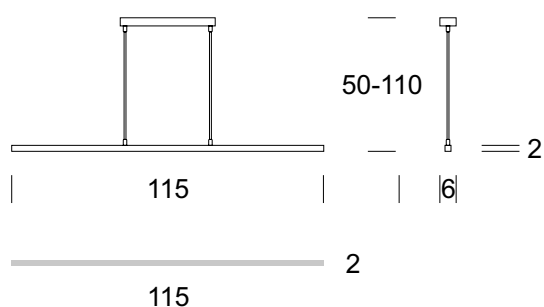

ELMARCO
ŚWIATŁO W DOBREJ FORMIE

ELMARCO Technika Świetlna Sp. z o.o. Sp. K.
Ul. Krzemowa 7, 81-577 Gdynia,
tel. (58) 552 84 27

LAMPA SUFITOWA KRESKA 115

Dane oprawy

Zalecane źródła światła

OPIS PRODUKTU

KRESKA to nowoczesna oprawa o geometrycznym kształcie, wykonana z metalowych profili prostokątnych w kolorze inox lub chrom. Uzupelnieniem do niej jest lampa sufitowa, gabinetowa oraz lampy sufitowe. Źródło LED jest w komplecie.

DANE TECHNICZNE

Liczba źródeł światła	1
Napięcie	230 V
Źródło światła	Zalecane: 1x 27 W LED (incl.)
Optyka	S
Barwa	-
Klasa ochrony - wybór	I
Stopień ochronności	IP20
CE	Tak
Montaż	Na sufit

MATERIAŁ - WYKOŃCZENIE - WARIANTY

Materiał korpusu	Metal
Kolor metalu	Inox Chrom

Załączanie	Włącznik w ścianie

LOGISTYKA

Opakowanie	karton zbiorczy wg/zamówienia karton indywidualny
Waga	max. 1 kg