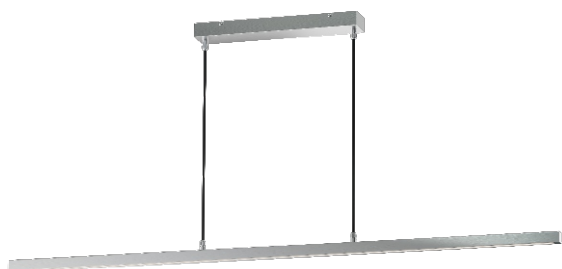

## LAMPA SUFITOWA KRESKA 115

Dane oprawy

Zalecane źródła światła

### OPIS PRODUKTU

KRESKA to nowoczesna oprawa o geometrycznym kształcie, wykonana z metalowych profili prostokątnych w kolorze inox lub chrom. Uzupelnieniem do niej jest lampa sufitowa, gabinetowa oraz lampy sufitowe. Źródło LED jest w komplecie.

### MATERIAŁ - WYKOŃCZENIE - WARIANTY

Materiał korpusu	Metal
Kolor metalu	 <b>Inox</b>  <b>Chrom</b>

Załączanie	Włącznik w ścianie
------------	--------------------