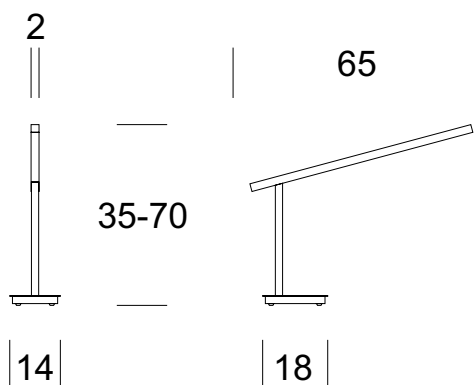

ELMARCO
ŚWIATŁO W DOBREJ FORMIE

ELMARCO Technika Świetlna Sp. z o.o. Sp. K.
Ul. Krzemowa 7, 81-577 Gdynia,
tel. (58) 552 84 27

LAMPA GABINETOWA KRESKA

Dane oprawy

Zalecane źródła światła

OPIS PRODUKTU

KRESKA to nowoczesna oprawa o geometrycznym kształcie, wykonana z metalowych profili prostokątnych w kolorze inox lub chrom. Uzupelnieniem do niej jest lampa sufitowa, gabinetowa oraz lampy sufitowe. Źródło LED jest w komplecie.

DANE TECHNICZNE

Liczba źródeł światła	1
Napięcie	230 V
Źródło światła	Zalecane: 1x 12 W LED (incl.)
Optyka	S
Barwa	-
Klasa ochrony - wybór	I
Stopień ochronności	IP20
CE	Tak
Montaż	-

MATERIAŁ - WYKOŃCZENIE - WARIANTY

Materiał korpusu	Metal
Kolor metalu	Inox Chrom

Załączanie	Włącznik na kablu
------------	-------------------

LOGISTYKA

Opakowanie	karton zbiorczy wg/zamówienia karton indywidualny
Waga	max. 3 kg