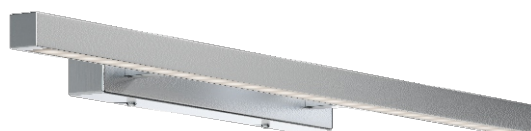

## KINKIET KRESKA 60

Dane oprawy

Zalecane źródła światła

### OPIS PRODUKTU

KRESKA to nowoczesna oprawa o geometrycznym kształcie, wykonana z metalowych profili prostokątnych w kolorze inox lub chrom. Uzupelnieniem do niej jest lampa sufitowa, gabinetowa oraz lampy sufitowe. Źródło LED jest w komplecie.

### MATERIAŁ - WYKOŃCZENIE - WARIANTY

Materiał korpusu	Metal
Kolor metalu	Inox Chrom

Załączanie	Włącznik w ścianie
------------	--------------------