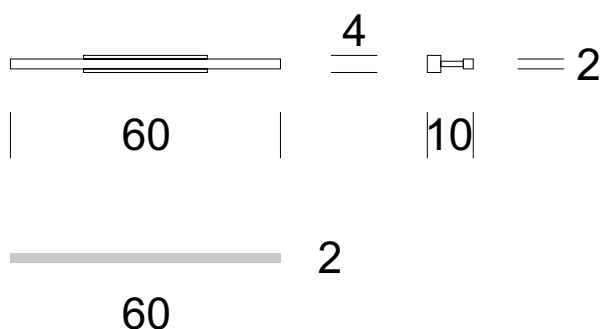

## KINKIET KRESKA 60

Dane oprawy

Zalecane źródła światła

### OPIS PRODUKTU

KRESKA to nowoczesna oprawa o geometrycznym kształcie, wykonana z metalowych profili prostokątnych w kolorze inox lub chrom. Uzupelnieniem do niej jest lampa sufitowa, gabinetowa oraz lampy sufitowe. Źródło LED jest w komplecie.

### DANE TECHNICZNE

Liczba źródeł światła	1
Napięcie	230 V
Źródło światła	Zalecane: 1x 13,5 W LED (incl.)
Optyka	<b>S</b>
Barwa	-
Klasa ochrony - wybór	<b>I</b>
Stopień ochronności	IP20
CE	Tak
Montaż	Do ściany