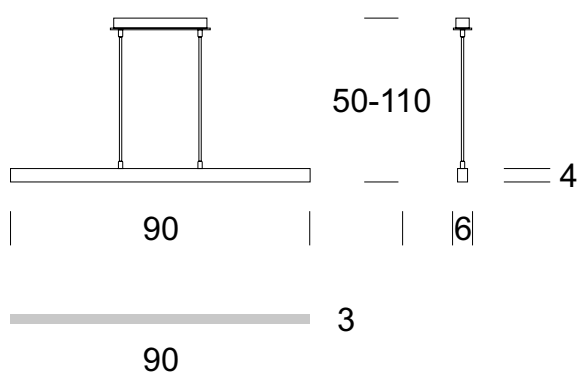

ELMARCO
ŚWIATŁO W DOBREJ FORMIE

ELMARCO Technika Świetlna Sp. z o.o. Sp. K.
Ul. Krzemowa 7, 81-577 Gdynia,
tel. (58) 552 84 27

LAMPA SUFITOWA KRESKA D 90

OPIS PRODUKTU

KRESKA D to minimalistyczna forma, która uzupełnia i doświetla oryginalne wnętrza, zarówno mieszkalne, jak i biurowe. Zagłębione w drewnianym korpusie źródło światła zapewnia komfort widzenia. Dostępna w wersji natynkowej i wpuszczanej o różnych długościach.

DANE TECHNICZNE

Liczba źródeł światła	1
Napięcie	230 V
Źródło światła	Zalecane: 1x 24 W LED (incl.)
Optyka	S
Barwa	-
Klasa ochrony - wybór	I
Stopień ochronności	IP20
CE	Tak
Montaż	Na sufit

MATERIAŁ - WYKOŃCZENIE - WARIANTY