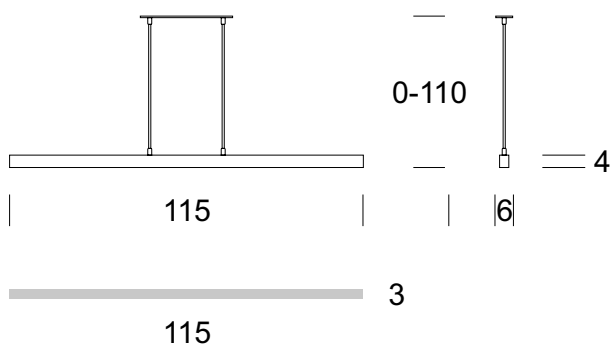

## LAMPA SUFITOWA KRESKA D WP 115

Dane oprawy

Zalecane źródła światła

### OPIS PRODUKTU

KRESKA D to minimalistyczna forma, która uzupełnia i doświetla oryginalne wnętrza, zarówno mieszkalne, jak i biurowe. Zagłębione w drewnianym korpusie źródło światła zapewnia komfort widzenia. Dostępna w wersji natynkowej i wpuszczanej o różnych długościach.

### DANE TECHNICZNE

Liczba źródeł światła	1
Napięcie	230 V
Źródło światła	Zalecane: 1x 27 W LED (incl.)
Optyka	<b>S</b>
Barwa	-
Klasa ochrony - wybór	<b>I</b>
Stopień ochronności	IP20
CE $\nabla$ $\oplus$	Tak
Montaż	Na sufit