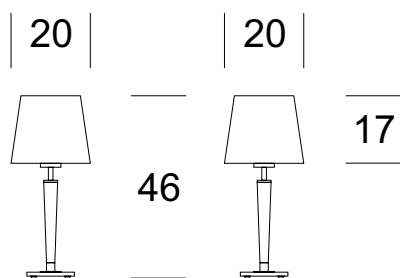

LAMPA NOCNA KLEO

20

Dane oprawy

Zalecane źródła światła

OPIS PRODUKTU

Funkcjonalna lampa w klasycznym stylu. Gustowne połączenie i staranne wykończenie szlachetnych materiałów metalu i drewna tworzy korpus. Tekstylny abażur wykończony delikatną tasiemką. Zastosowanie dekoracyjne użytkowe, do oświetlania obiektów hotelowych, recepcji, salonów, sypialni i budynków mieszkalnych.