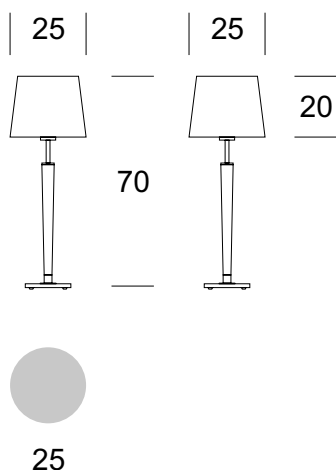

LAMPA GABINETOWA KLEO

Dane oprawy

Zalecane źródła światła

OPIS PRODUKTU

Funkcjonalna lampa w klasycznym stylu. Gustowne połączenie i staranne wykończenie szlachetnych materiałów metalu i drewna tworzy korpus. Tekstylny abażur wykończony delikatną tasiemką. Zastosowanie dekoracyjne użytkowe, do oświetlania obiektów hotelowych, recepcji, salonów, sypialni i budynków mieszkalnych.

DANE TECHNICZNE

Liczba źródeł światła	1
Napięcie	230 V
Źródło światła	Zalecane: 1x E-27
Optyka	S
Barwa	-
Klasa ochrony - wybór	I
Stopień ochronności	IP20
CE ∇ \oplus	Tak
Montaż	-

MATERIAŁ - WYKOŃCZENIE - WARIANTY