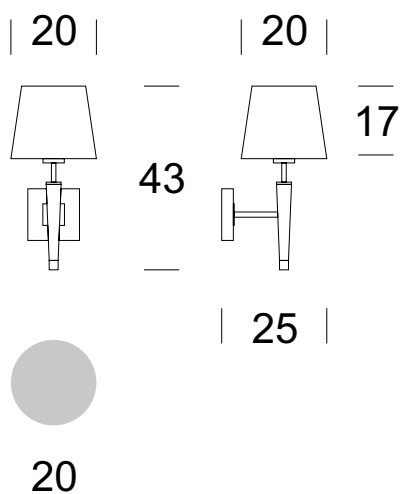

ELMARCO
ŚWIATŁO W DOBREJ FORMIE

ELMARCO Technika Świetlna Sp. z o.o. Sp. K.
Ul. Krzemowa 7, 81-577 Gdynia,
tel. (58) 552 84 27

KINKIET KLEO

Dane oprawy

Zalecane źródła światła

OPIS PRODUKTU

Funkcjonalna lampa w klasycznym stylu. Gustowne połączenie i staranne wykończenie szlachetnych materiałów metalu i drewna tworzy korpus. Tekstylny abażur wykończony delikatną tasiemką. Zastosowanie dekoracyjne użytkowe, do oświetlania obiektów hotelowych, recepcji, salonów, sypialni i budynków mieszkalnych.

DANE TECHNICZNE

Liczba źródeł światła	1
Napięcie	230 V
Źródło światła	Zalecane: 1x E-27
Optyka	S
Barwa	-
Klasa ochrony - wybór	I
Stopień ochronności	IP20
CE ∇ $\oplus$	Tak
Montaż	Do ściany

MATERIAŁ - WYKOŃCZENIE - WARIANTY

Materiał korpusu	Metal/drewno	
Kolor metalu		Inox
		Chrom
Kolor drewna		Naturalny
		Brąz
		Venge
Materiał abażura	Tkanina syntetyczna / PCV	
		Cappucino
		Ecrú
		Czarny
		Szary
Załączanie	Włącznik w ścianie