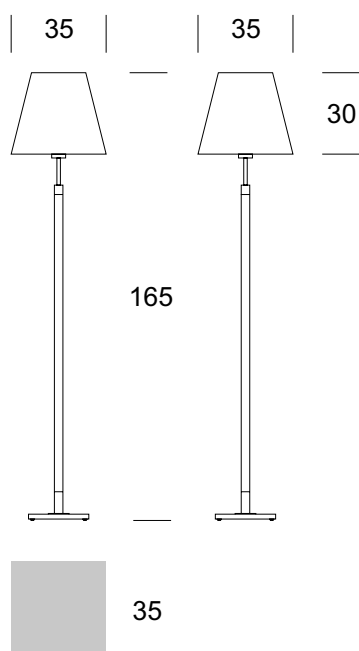

LAMPA PODŁOGOWA KLARA

35

Dane oprawy

Zalecane źródła światła

OPIS PRODUKTU

Funkcjonalna lampa w klasycznym stylu. Gustowne połączenie i staranne wykończenie szlachetnych materiałów metalu i drewna tworzy korpus. Tekstylny abażur wykończony delikatną tasiemką. Zastosowanie dekoracyjne użytkowe, do oświetlania obiektów hotelowych, recepcji, salonów, sypialni i budynków mieszkalnych.

DANE TECHNICZNE

Liczba źródeł światła	1
Napięcie	230 V
Źródło światła	Zalecane: 1x E-27
Optyka	S
Barwa	-
Klasa ochrony - wybór	I
Stopień ochronności	IP20
CE ∇ \oplus	Tak
Montaż	-

MATERIAŁ - WYKOŃCZENIE - WARIANTY