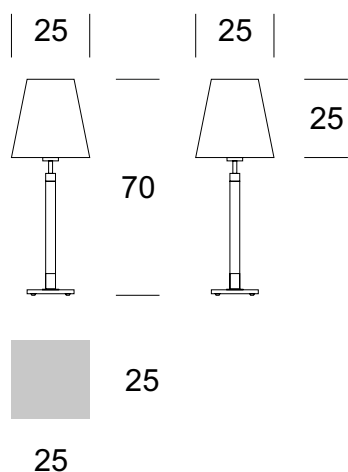

## LAMPA GABINETOWA KLARA

Dane oprawy

Zalecane źródła światła