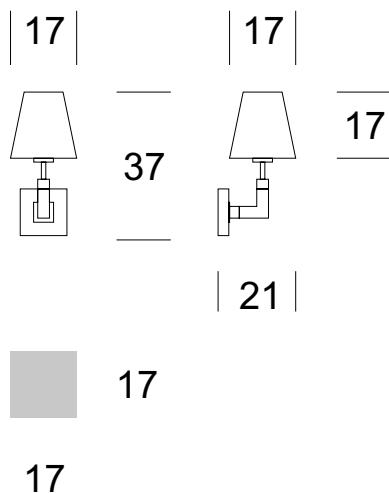

KINKIET KLARA

Dane oprawy

Zalecane źródła światła

OPIS PRODUKTU

Funkcjonalna lampa w klasycznym stylu. Gustowne połączenie i staranne wykończenie szlachetnych materiałów metalu i drewna tworzy korpus. Tekstylny abażur wykończony delikatną tasiemką. Zastosowanie dekoracyjne użytkowe, do oświetlania obiektów hotelowych, recepcji, salonów, sypialni i budynków mieszkalnych.

DANE TECHNICZNE

Liczba źródeł światła	1
Napięcie	230 V
Źródło światła	Zalecane: 1x E-27
Optyka	S
Barwa	-
Klasa ochrony - wybór	I
Stopień ochrony	IP20
CE ∇ \oplus	Tak
Montaż	Do ściany

MATERIAŁ - WYKOŃCZENIE - WARIANTY