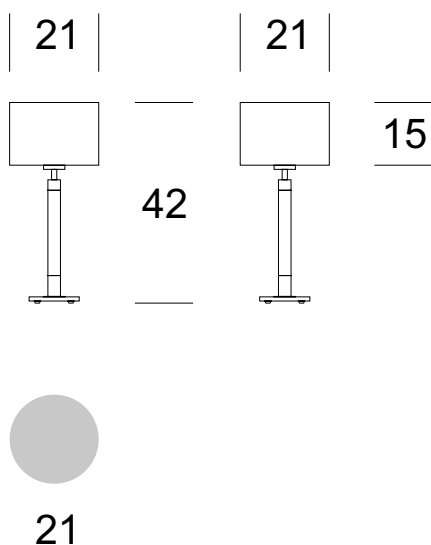

LAMPA NOCNA KAMA

OPIS PRODUKTU

Funkcjonalna lampa w klasycznym stylu. Gustowne połączenie i staranne wykończenie szlachetnych materiałów metalu i drewna tworzy korpus. Tekstylny abażur wykończony delikatną tasiemką. Zastosowanie dekoracyjne użytkowe, do oświetlania obiektów hotelowych, recepcji, salonów, sypialni i budynków mieszkalnych.

DANE TECHNICZNE

Liczba źródeł światła	1
Napięcie	230 V
Źródło światła	Zalecane: 1x E-27
Optyka	S
Barwa	-
Klasa ochrony - wybór	I
Stopień ochronności	IP20
CE ∇ \oplus	Tak
Montaż	-

MATERIAŁ - WYKOŃCZENIE - WARIANTY