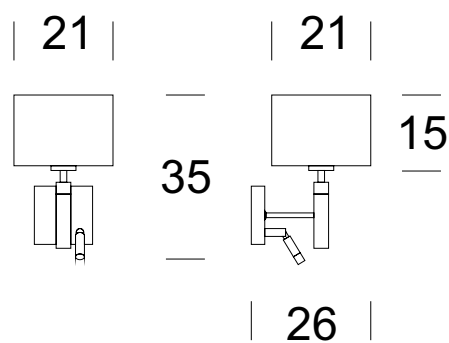

KINKIET LED LILU KAMA

OPIS PRODUKTU

Funkcjonalna lampa w klasycznym stylu. Gustowne połączenie i staranne wykończenie szlachetnych materiałów metalu i drewna tworzy korpus. Tekstylny abażur wykończony delikatną tasiemką. Zastosowanie dekoracyjne użytkowe, do oświetlania obiektów hotelowych, recepcji, salonów, sypialni i budynków mieszkalnych.

DANE TECHNICZNE

Liczba źródeł światła	2
Napięcie	230 V
Źródło światła	Zalecane: 1x E-27 + 1x 1,2W LED (incl.)
Optyka	S
Barwa	-
Klasa ochrony - wybór	I
Stopień ochronności	IP20
CE ∇ \oplus	Tak
Montaż	Do ściany