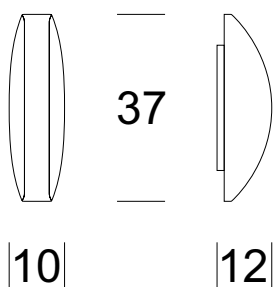

KINKIET HANZA

Dane oprawy

Zalecane źródła światła

OPIS PRODUKTU

Kinkiet HANZA to szklany klosz o niepowtarzalnym kształcie na metalowej podstawie. Proponujemy do oświetlenia luster w łazienkach, do gabinetów kosmetycznych oraz do korytarzy. Podwyższony stopień ochrony IP44 zapewnia bezproblemowe użytkowanie.

DANE TECHNICZNE

Liczba źródeł światła	1 lub 2
Napięcie	230 V
Źródło światła / moc	Zalecane: 1x 12 W LED lub 2 x E14
Optyka	S
Barwa	-
Klasa ochrony - wybór	I
Stopień ochronności	IP44
CE	Tak
Montaż	Do ściany

MATERIAŁ - WYKOŃCZENIE - WARIANTY

Materiał korpusu	Metal
Kolor metalu	Biały
Materiał klosza	Szkoło
	Opal mat
Załączanie	Włącznik w ścianie

LOGISTYKA

Opakowanie	karton zbiorczy wg/zamówienia karton indywidualny
Waga	max. 1 kg