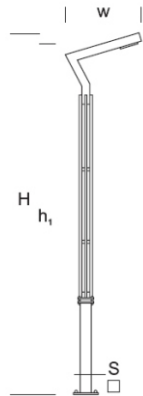

### OPTYKA

„S”

„AS”

„ASW”

„ASP”

### OPIS SZCZEGÓŁOWY

INDEX	NAZWA NAME	WYMIARY / DIMENSIONS (cm)		ŹRÓDŁO ŚWIATŁA / SOURCE OF LIGHT			OPRAWA / FIXTURE			FUNDAMENT FOUNDATION
		H/h <sub>1</sub> /h <sub>2</sub>	w/S	W	lm	lm / W	W	lm	lm / W	
-	GARNIZON W LU 6/2	600/600	100/12x12/-	144	22180	154	154	19600	127	FBK-120/22

### OPIS PRODUKTU

Oryginalna latarnia zbudowana z aluminiowych profili. Oprawa mocowana na wierzchołku lub wysięgniku.

WYSOKOŚĆ: 6 m

### DANE MECHANICZNE

Fundament	FBK-120/22
Materiał kolumny/korpus	Aluminium
Klosz	Płytką PMMA
Kolor metalu	

Szary 7043

Grafitowy 7016

Czarny 9005