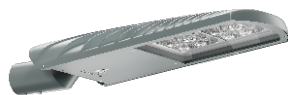

Latarnia Uliczna **GARNIZON W 6/2**