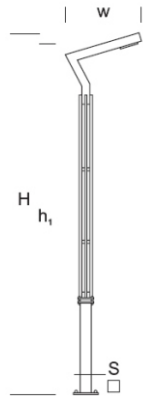

ELMARCO
ŚWIATŁO W DOBREJ FORMIE

ELMARCO Technika Świetlna Sp. z o.o. Sp. K.
Ul. Krzemowa 7, 81-577 Gdynia,
tel. (58) 552 84 27

Latarnia Uliczna **GARNIZON W 6/1**