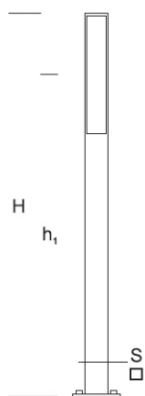

ELMARCO
ŚWIATŁO W DOBREJ FORMIE

ELMARCO Technika Świetlna Sp. z o.o. Sp. K.
Ul. Krzemowa 7, 81-577 Gdynia,
tel. (58) 552 84 27

Latarnia Parkowa FRYZJA 4,0