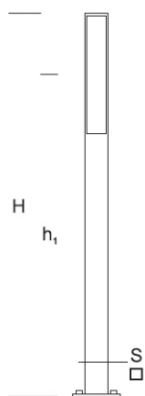

ELMARCO
ŚWIATŁO W DOBREJ FORMIE

ELMARCO Technika Świetlna Sp. z o.o. Sp. K.
Ul. Krzemowa 7, 81-577 Gdynia,
tel. (58) 552 84 27

Latarnia Parkowa FRYZJA 3,0

OPTYKA

„S”

Kierunki światła do wyboru
Light angle – a variety of options

OPIS SZCZEGÓŁOWY

INDEX	NAZWA NAME	WYMIARY / DIMENSIONS (cm)		ŹRÓDŁO ŚWIATŁA / SOURCE OF LIGHT			OPRAWA / FIXTURE			FUNDAMENT FOUNDATION
		H/h ₁ /h ₂	w/S	W	lm	lm / W	W	lm	lm / W	
190-1111-300009	FRYZJA LP 3,0	300/250	-/15x15	70	10800	155	75	8700	114	FBK-90/18

Dane dla: Ra > 80, 4000K, 700mA. Źródło światła i osprzęt sterujący zintegrowany, wymiana tylko przez serwis producenta.

OPIS PRODUKTU

Latarnia o czystej formie nawiązującej do współczesnej architektury. Konstrukcja wykonana z aluminiowych profili o przekroju kwadratowym. W górnej części znajduje się komora osprzętu oraz źródło światła o specjalnie modelowanej charakterystyce. Klosz z mlecznego PMMA.

*wybór

DANE MECHANICZNE

Fundament	FBK-90/18										
Materiał kolumny/korpus	Aluminium										
Klosz	Płytką PMMA										
Kolor metalu	<table border="0"> <tr> <td></td> <td>Biały 9003</td> </tr> <tr> <td></td> <td>Szary 7043</td> </tr> <tr> <td></td> <td>Grafitowy 7016</td> </tr> <tr> <td></td> <td>Czarny 9005</td> </tr> <tr> <td colspan="2" style="text-align: center;">RAL*</td> </tr> </table>		Biały 9003		Szary 7043		Grafitowy 7016		Czarny 9005	RAL*	
	Biały 9003										
	Szary 7043										
	Grafitowy 7016										
	Czarny 9005										
RAL*											