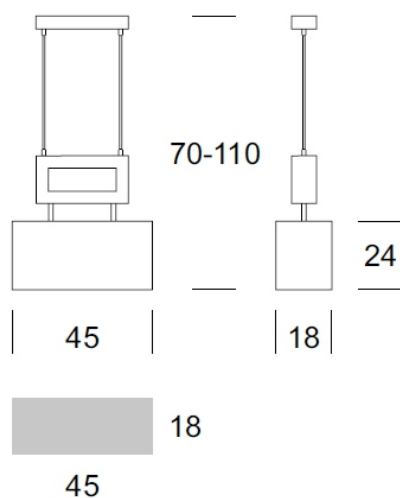

LAMPA SUFITOWA EVA

Dane oprawy

Zalecane źródła światła

OPIS PRODUKTU

Rodzina lamp EVA to nowoczesny design. Wysokiej jakości drewno kontrastuje tutaj z wysmakowanym abażurem. Lampy EVA dostępne są w kilku kolorach drewna oraz wykończenia abażurów. Doskonale nadają się do dekoracji i oświetlenia pokoju dziennego w mieszkaniu, jak również wewnątrz hotelowych.

DANE TECHNICZNE

Liczba źródeł światła	2
Napięcie	230 V
Źródło światła / moc	Zalecane: 2x E-27
Optyka	S
Barwa	-
Klasa ochrony - wybór	I
Stopień ochronności	IP20
CE	Tak
Montaż	Na sufit

MATERIAŁ - WYKOŃCZENIE - WARIANTY

Materiał korpusu	Drewno	
Kolor drewna		Naturalny
		Brąz
		Venge
Materiał abażura	Tkanina syntetyczna / PCV	
		Cappucino
		Ecrú
		Szary
		Czarny
Załączanie	Włącznik w ścianie	
LOGISTYKA		
Opakowanie	karton zbiorczy wg/zamówienia karton indywidualny