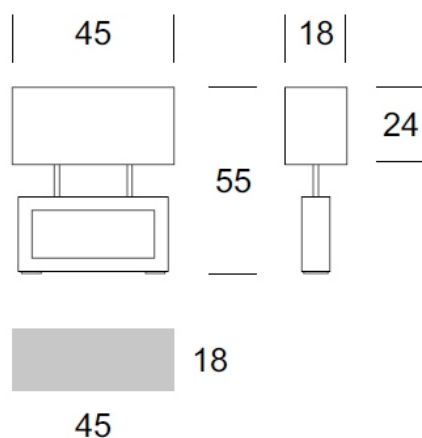

## LAMPA GABINETOWA EVA 2

Dane oprawy

Zalecane źródła światła