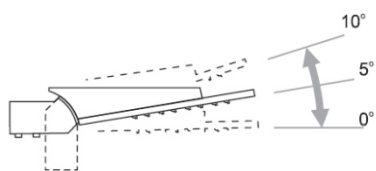

ELMARCO
ŚWIATŁO W DOBREJ FORMIE

ELMARCO Technika Świetlna Sp. z o.o. Sp. K.
Ul. Krzemowa 7, 81-577 Gdynia,
tel. (58) 552 84 27

Oprawa ESTELA 96