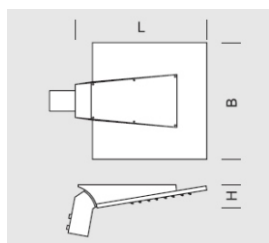

ELMARCO
ŚWIATŁO W DOBREJ FORMIE

ELMARCO Technika Świetlna Sp. z o.o. Sp. K.
Ul. Krzemowa 7, 81-577 Gdynia,
tel. (58) 552 84 27

Oprawa ESTELA 96