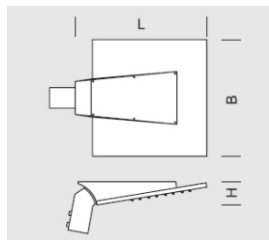

ELMARCO
ŚWIATŁO W DOBREJ FORMIE

ELMARCO Technika Świetlna Sp. z o.o. Sp. K.
Ul. Krzemowa 7, 81-577 Gdynia,
tel. (58) 552 84 27

Oprawa ESTELA 72