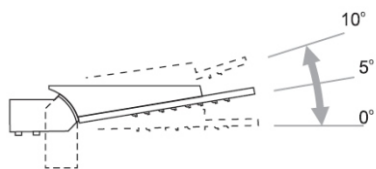

ELMARCO
ŚWIATŁO W DOBREJ FORMIE

ELMARCO Technika Świetlna Sp. z o.o. Sp. K.
Ul. Krzemowa 7, 81-577 Gdynia,
tel. (58) 552 84 27

Oprawa ESTELA 72