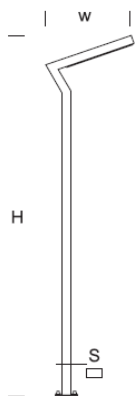

## Lampa Ogrodowa ELEW 2,5

### OPIS SZCZEGÓŁOWY

INDEX	NAZWA NAME	WYMIARY / DIMENSIONS (cm)		ŹRÓDŁO ŚWIATŁA / SOURCE OF LIGHT			OPRAWA / FIXTURE			FUNDAMENT FOUNDATION
		H/h <sub>2</sub>	w/S	W	lm	lm / W	W	lm	lm / W	
172-00.-310010	ELEW LO 2,5	249/244/-	60/8x4	17	2800	155	20	1710	86	FBK-50/16

### OPIS PRODUKTU

Nowoczesna lampa ogrodowa zbudowana z prostokątnych profili aluminiowych. W wysięgniku wbudowany prostokątny panel LED SMD o asymetrycznej charakterystyce stanowiący źródło światła. Klosz z PMMA odporny na promienie UV. Możliwość zamontowania gniazda 230 V IP 54.

WYSOKOŚĆ: 2,5 m