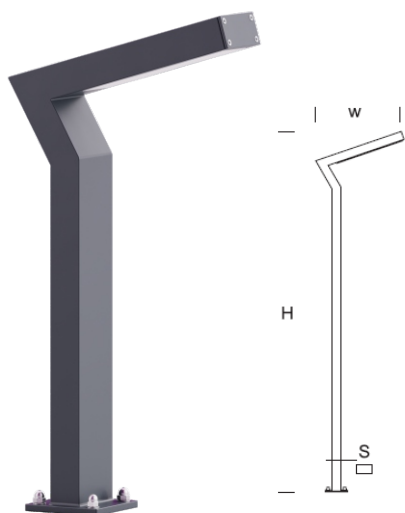

ELMARCO
ŚWIATŁO W DOBREJ FORMIE

ELMARCO Technika Świetlna Sp. z o.o. Sp. K.
Ul. Krzemowa 7, 81-577 Gdynia,
tel. (58) 552 84 27

Lampa Ogrodowa ELEW 0,6

OPTYKA

„AS”

OPIS SZCZEGÓŁOWY

INDEX	NAZWA NAME	WYMIARY / DIMENSIONS (cm)		ŹRÓDŁO ŚWIATŁA / SOURCE OF LIGHT			OPRAWA / FIXTURE			FUNDAMENT FOUNDATION
		H/h ₂	w/S	W	lm	lm / W	W	lm	lm / W	
172-00..-000192	ELEW LO 0,6	60/55/-	35/8x4	8,5	1400	160	10	860	86	FBO-35/7,5

Dane dla: Ra > 80, 4000K, 700mA. Źródło światła i osprzęt sterujący zintegrowany, wymiana tylko przez serwis producenta.

OPIS PRODUKTU

Nowoczesna lampa ogrodowa zbudowana z prostokątnych profili aluminiowych. W wysięgniku wbudowany prostokątny panel LED SMD o asymetrycznej charakterystyce stanowiący źródło światła. Klosz z PMMA odporny na promienie UV. Możliwość zamontowania gniazda 230 V IP 54.

WYSOKOŚĆ: 0,6 m

DANE TECHNICZNE

Napięcie	230 V
Moc źródła / oprawy	Zalecane: Zintegrowane 10 W/860 lm
Żywotność	70.000 h LB 80/20
Optyka	AS
Temp. otoczenia	-30 ÷ +45
Barwa	4000 3000 *
Stopień ochrony	IP65
Klasa ochronności	I II *
CE	Tak

*wybór

DANE MECHANICZNE

Fundament	FBO-35/7,5										
Materiał kolumny/korpus	Aluminium										
Klosz	Płytką PMMA										
Kolor metalu	<table border="0"> <tr> <td></td> <td>Biały 9003</td> </tr> <tr> <td></td> <td>Szary 7043</td> </tr> <tr> <td></td> <td>Grafitowy 7016</td> </tr> <tr> <td></td> <td>Czarny 9005</td> </tr> <tr> <td colspan="2" style="text-align: center;">RAL*</td> </tr> </table>		Biały 9003		Szary 7043		Grafitowy 7016		Czarny 9005	RAL*	
	Biały 9003										
	Szary 7043										
	Grafitowy 7016										
	Czarny 9005										
RAL*											