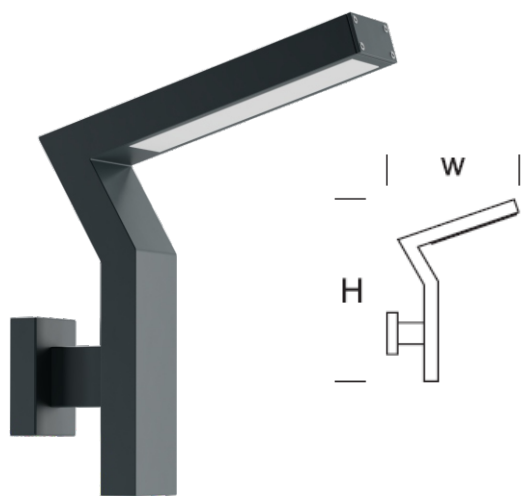

## Kinkiet ELEW M

### OPIS PRODUKTU

Nowoczesna lampa ogrodowa zbudowana z prostokątnych profili aluminiowych. W wysięgniku wbudowany prostokątny panel LED SMD o asymetrycznej charakterystyce stanowiący źródło światła. Klosz z PMMA odporny na promienie UV. Możliwość zamontowania gniazda 230 V IP 54.