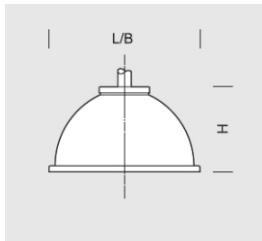

ELMARCO
ŚWIATŁO W DOBREJ FORMIE

ELMARCO Technika Świetlna Sp. z o.o. Sp. K.
Ul. Krzemowa 7, 81-577 Gdynia,
tel. (58) 552 84 27

Oprawa DECO BIS 32