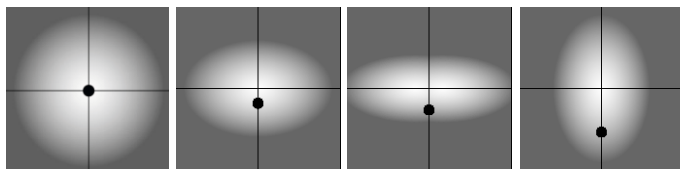

OPTYKA

„S”

„AS”

„ASW”

„ASP”

OPIS SZCZEGÓLWY

INDEX	NAZWA NAME	WYMIARY [cm]	ŹRÓDŁO ŚWIATŁA			OPRAWA			WIATR	MASA
		L/B/H	W	lm	lm / W	W	lm	lm / W	m²	kg
195-1111-000039	DECO BIS 32	50/50/30	32	4900	154	36	4200	117	0,10	5

Dane dla: Ra > 80, 4000K, 700mA. Źródło światła i osprzęt sterujący zintegrowany, wymiana tylko przez serwis producenta.