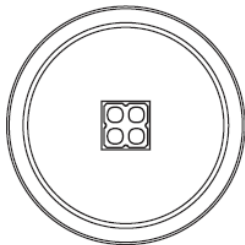

ELMARCO
ŚWIATŁO W DOBREJ FORMIE

ELMARCO Technika Świetlna Sp. z o.o. Sp. K.
Ul. Krzemowa 7, 81-577 Gdynia,
tel. (58) 552 84 27

Oprawa DECO BIS 32