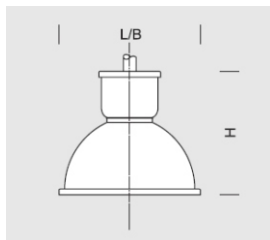

Oprawa DECO 24