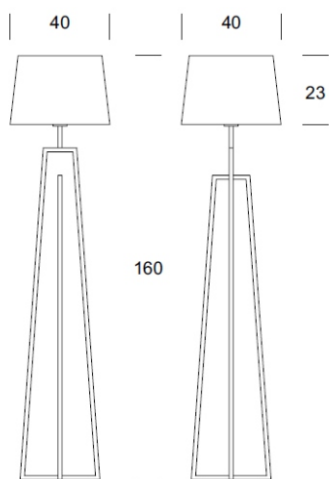

ELMARCO
ŚWIATŁO W DOBREJ FORMIE

ELMARCO Technika Świetlna Sp. z o.o. Sp. K.
Ul. Krzemowa 7, 81-577 Gdynia,
tel. (58) 552 84 27

LAMPA PODŁOGOWA CROSS

40

Dane oprawy

Zalecane źródła światła

OPIS PRODUKTU

Lampa z serii CROSS stanowi idealne wyposażenie niebanalnego mieszkania, a dzięki przestrzennej i geometrycznej formie znajduje zastosowanie zarówno w nowoczesnej jak i tradycyjnej sypialni. Nowoczesny design, staranne wykończenie, szlachetne materiały i lekkość formy zadowolą najbardziej wymagających klientów.

DANE TECHNICZNE

Liczba źródeł światła	1
Napięcie	230 V
Źródło światła	Zalecane: 1x E-27
Optyka	S
Barwa	-
Klasa ochrony - wybór	I
Stopień ochronności	IP20
CE	Tak
Montaż	-

MATERIAŁ - WYKOŃCZENIE - WARIANTY