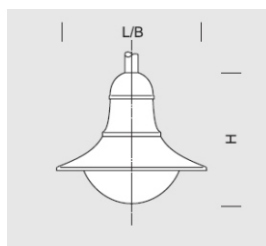

ELMARCO
ŚWIATŁO W DOBREJ FORMIE

ELMARCO Technika Świetlna Sp. z o.o. Sp. K.
Ul. Krzemowa 7, 81-577 Gdynia,
tel. (58) 552 84 27

Oprawa CHANTAL M 3 x 24