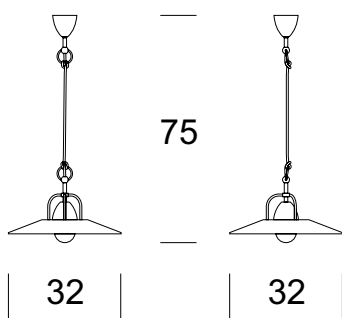

## LAMPA SUFITOWA CASINO

Dane oprawy

Zalecane źródła światła